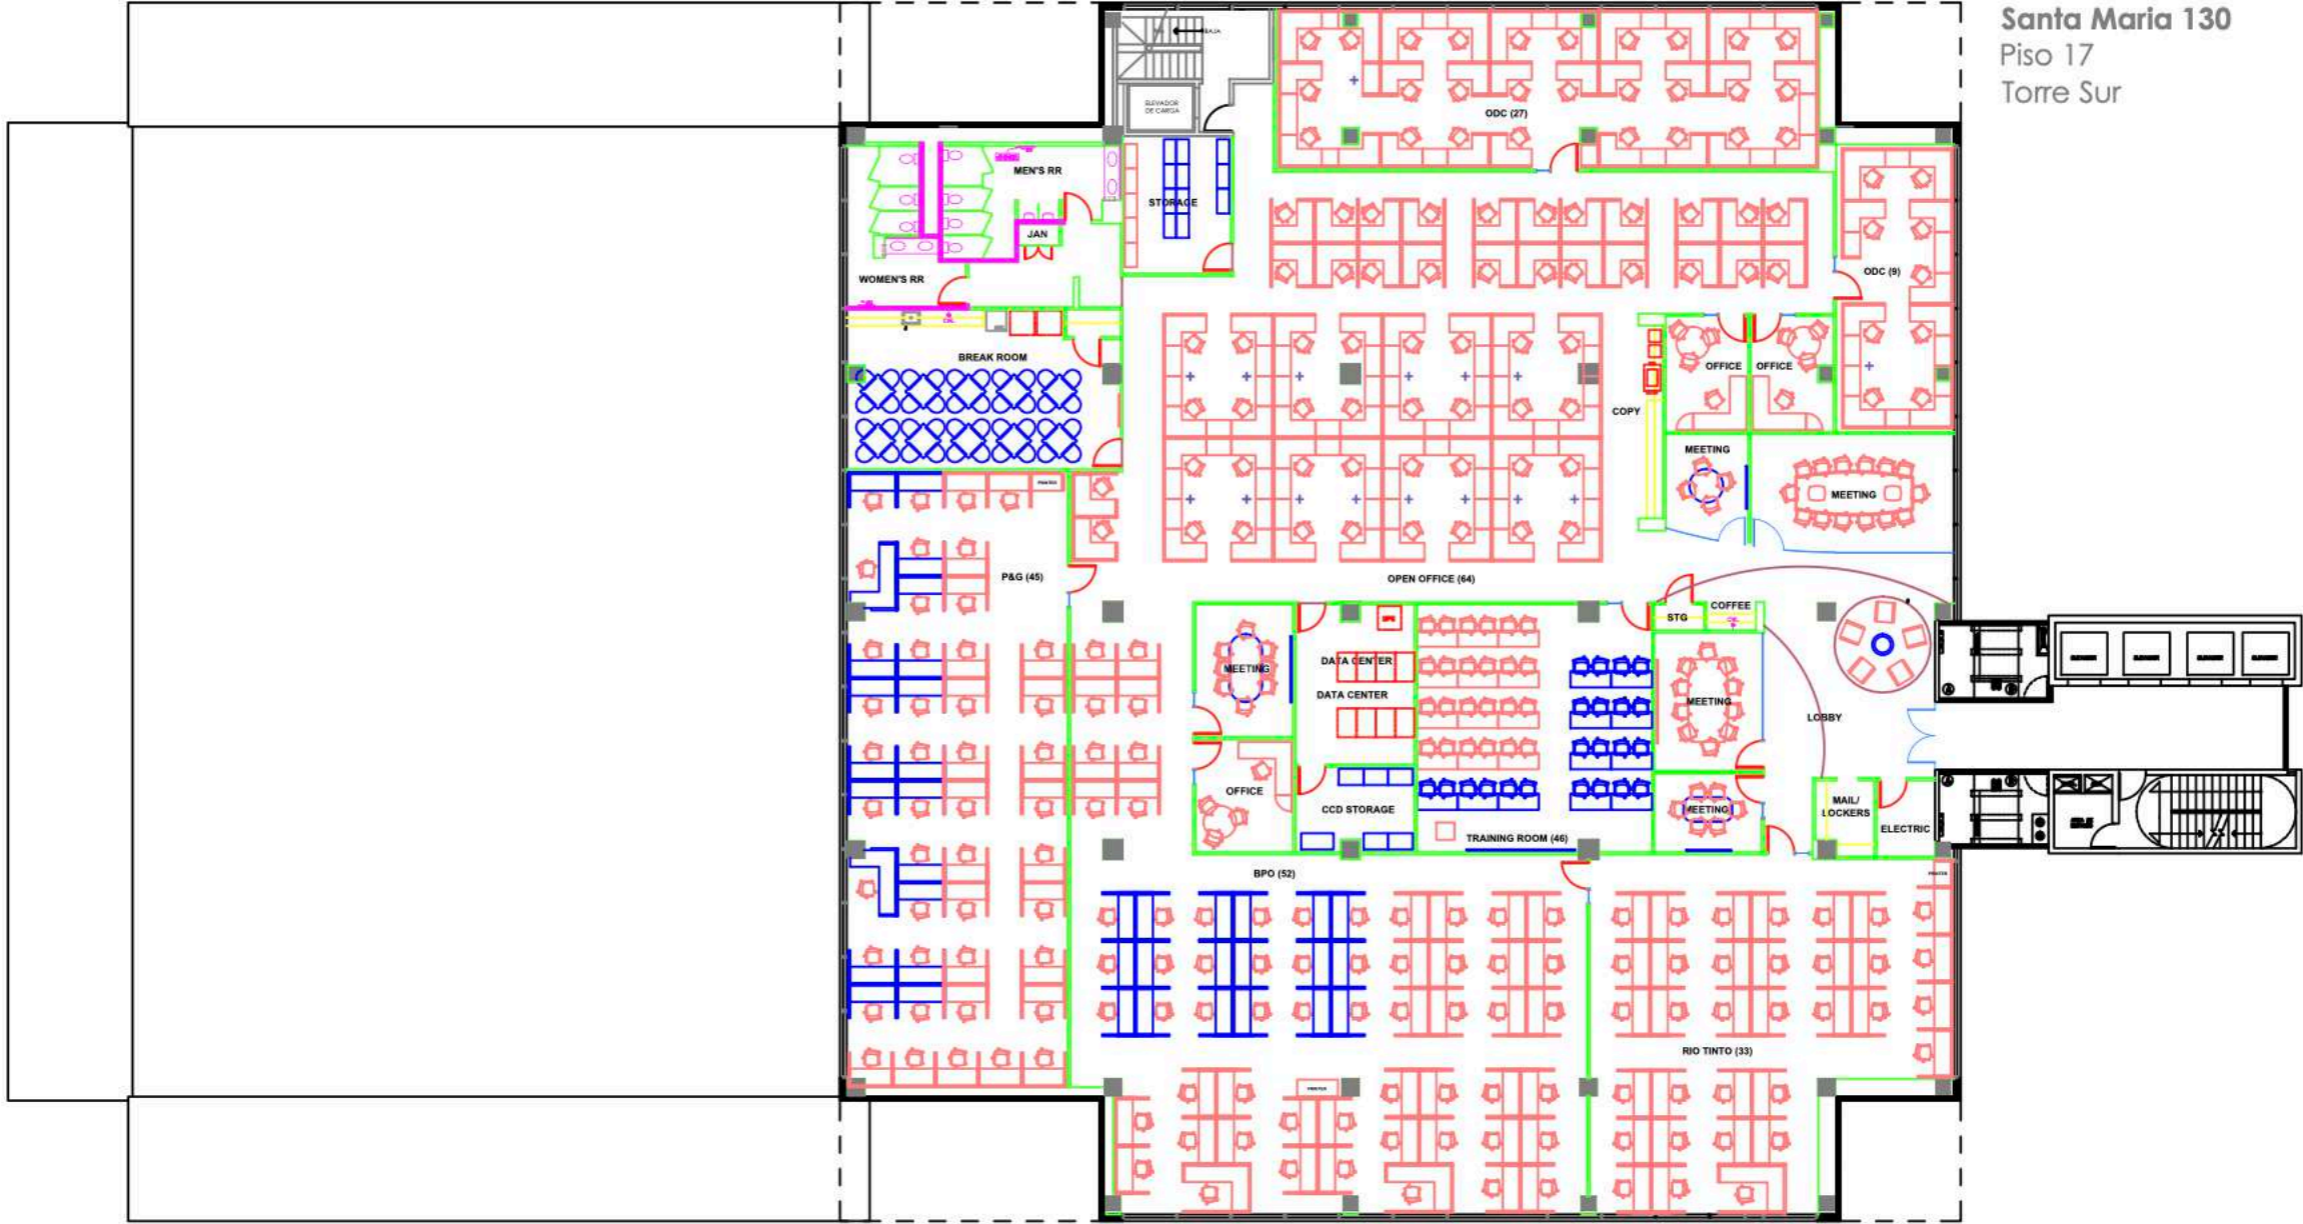

RESIDENTES

SANTAMARIA

BY LEMANCORE

BUSINESS campus

**Más de 70,000²m de oficinas,
distribuidos en un campus
empresarial de 6 torres**

CAMPUS life

- Seguridad 24/7**
- Accesos controlados**
- Green Building**
- Business center**
- Restaurantes y amenidades**
- Atención y mantenimiento**
- Vistas panorámicas**
- Múltiples niveles de estacionamiento**

SANTA MARIA

TORRE 3
NIVEL 17

Metros: 1768 mts
Estacionamiento: 71 cajones
Acondicionado / Amueblado

Santa Maria 130
Piso 17
Torre Sur

SANTAMARIA
BY LEMANCORE

T. 81 8368 5070

www.corporativosantamaria.mx

info@lemancore.mx