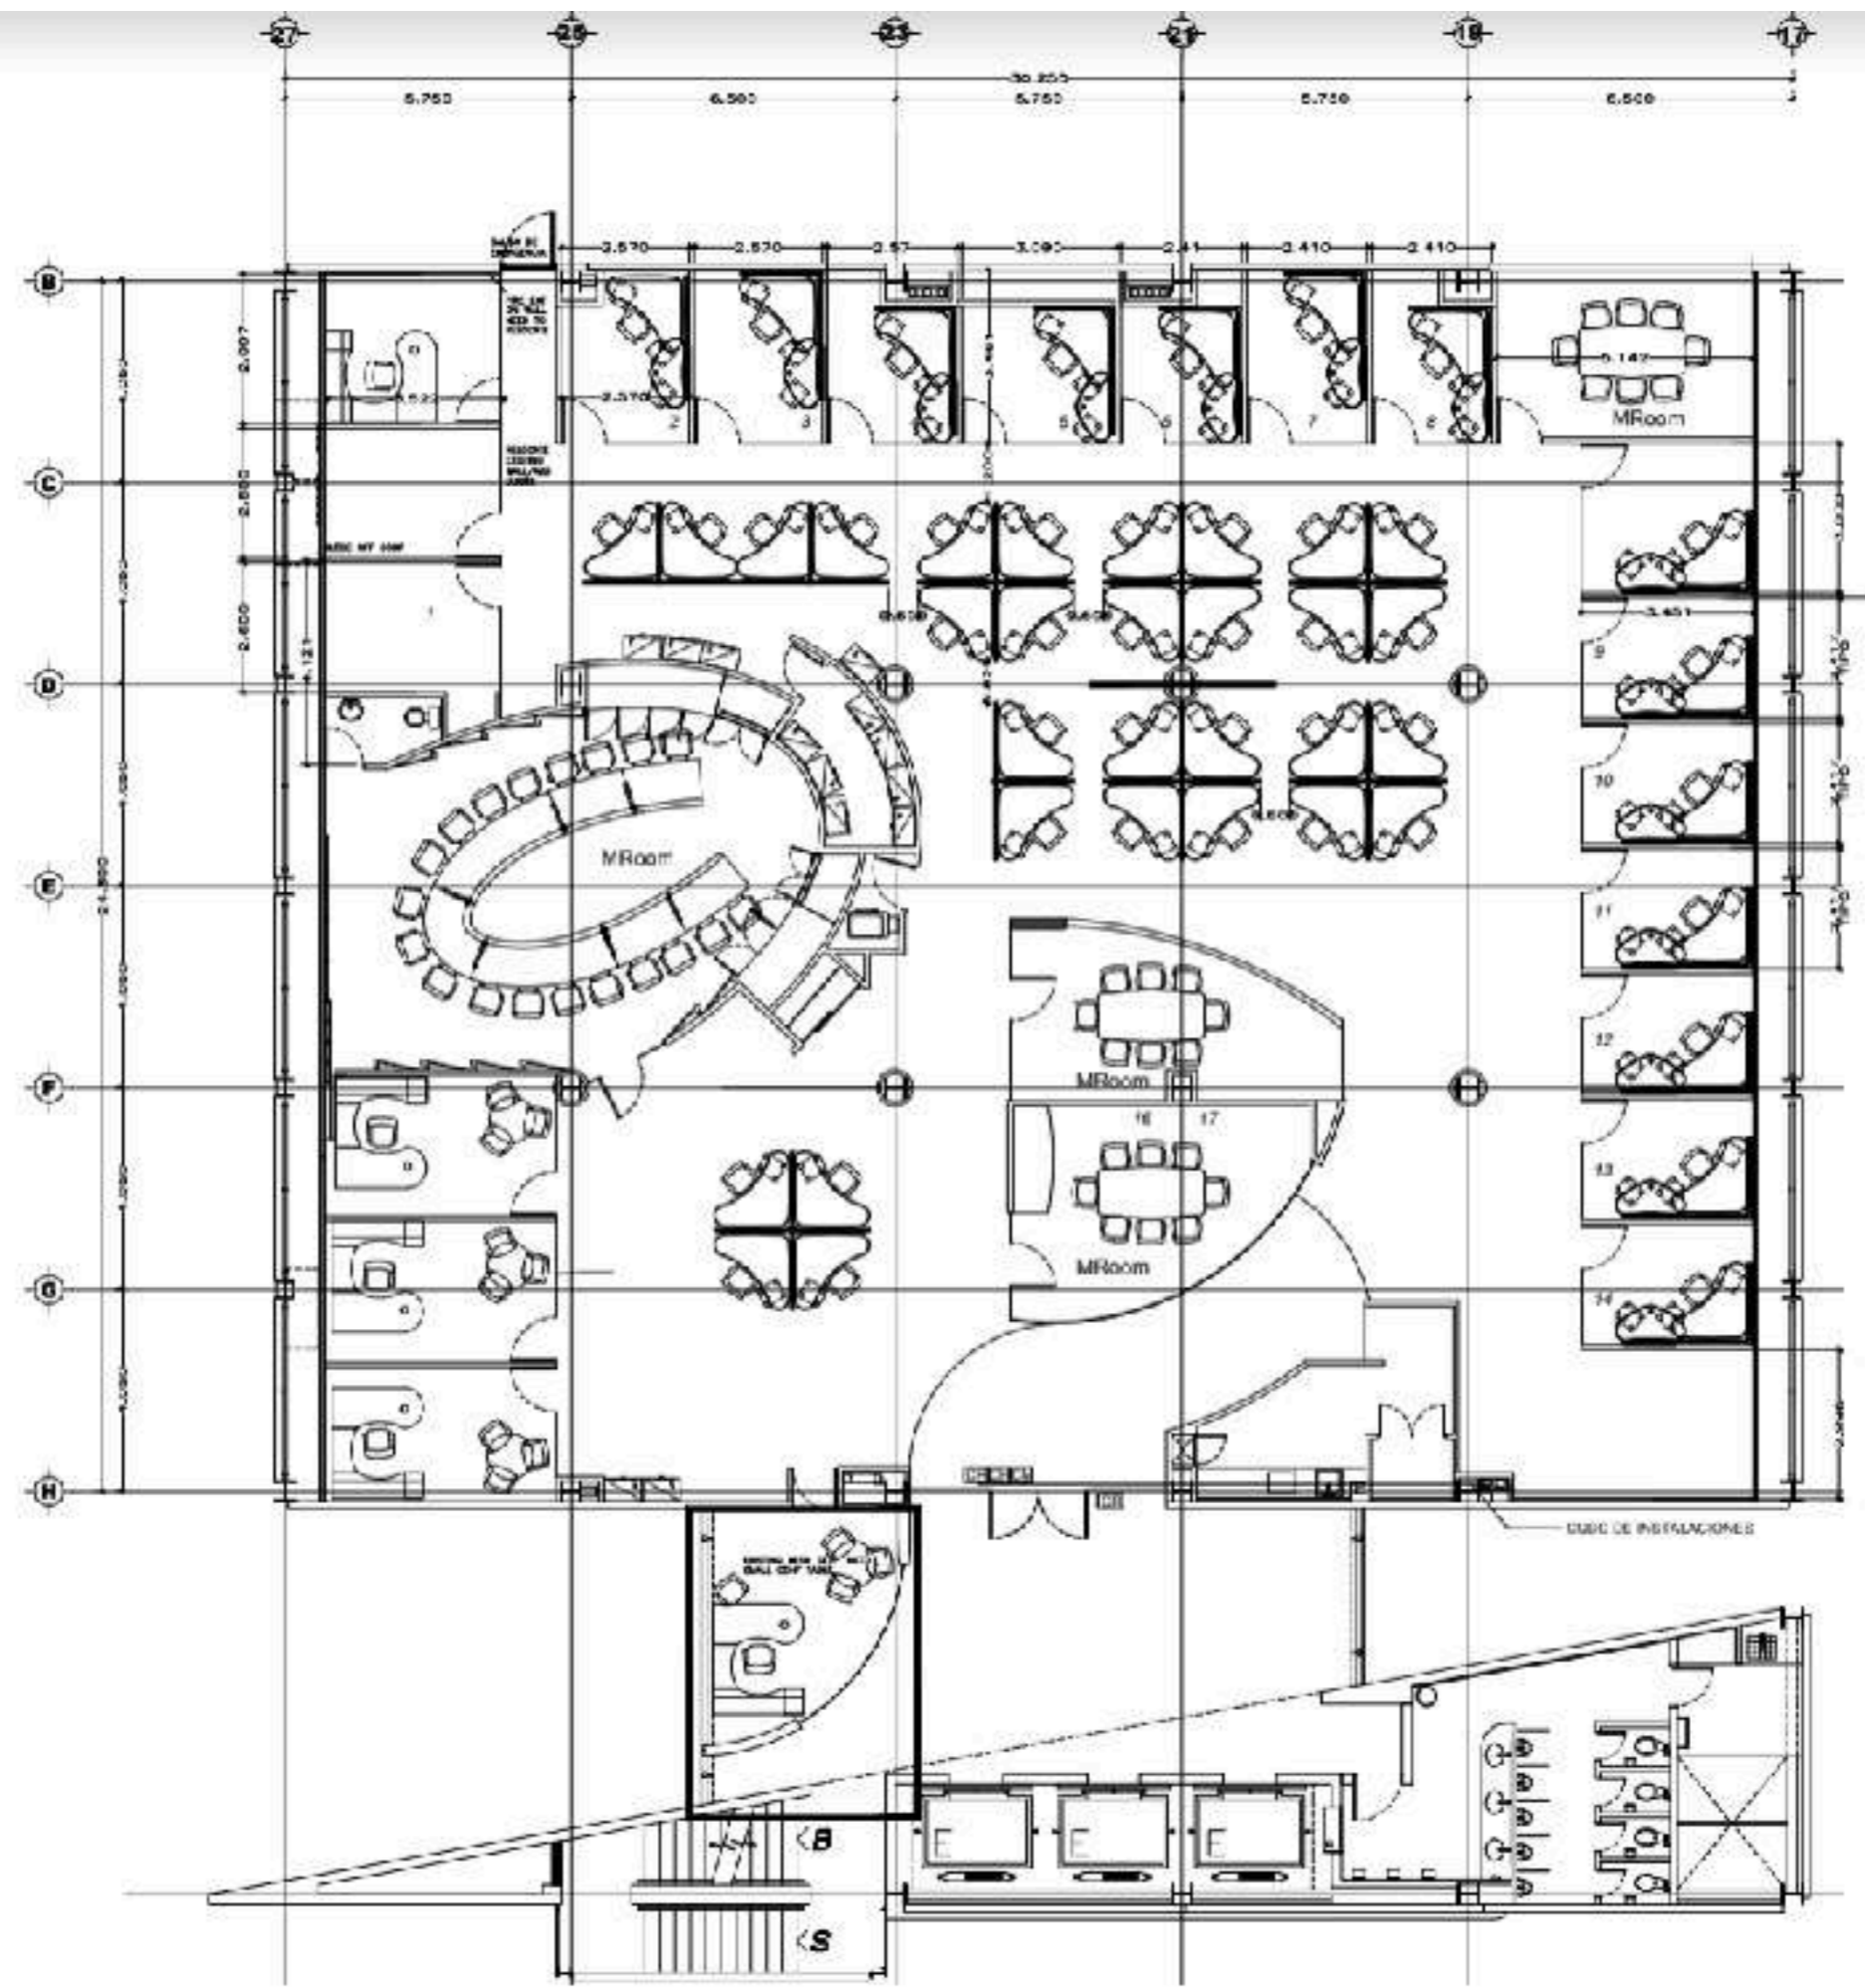

campus

**Más de 70,000 m² de oficinas,
distribuidos en un campus
empresarial de 6 torres**

AMENIDADES

Consultorio médico
Restaurantes y cafés
Tiendas de conveniencia
Salón de eventos
Gimnasio
Hotel
Banco

TORRE 2
SANTAMARIA

PROTEGETE
SOLO 3 PERSONAS

PROTEGETE
SOLO 3 PERSONAS

6

7

TORRE 2
NIVEL 6

Metros: 906 m2
Amueblado - Acondicionado
Estacionamiento: 36 cajones

T. 81 8368 5070